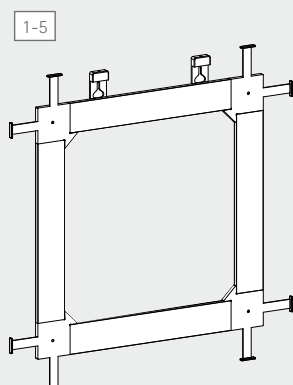

information

included

4 profili in alluminio anodizzato color argento, 4 angolari in materiale plastico, quantità necessaria per livellatura a parete e una cacciavite

4 silber eloxierte aluminiumprofile, 4 kunststoff eckverbinder, entsprechende nivellierungs-wandhaken, und ein inbus-schlüssel

4 silver anodized aluminium profiles, 4 plastic edge connectors, needed quantity of leveling wall hooks, and one required key

backframe complete

1	FBAFA3	complete set for A3, 1pc
2	FBAF700500	complete set for 700x500mm, 1pc
3	FBAFA1	complete set for A1, 1pc
4	FBAF1000700	complete set for 1000x700mm, 1pc
5	FBAF14001000	complete set for 1400x1000mm, 1pc