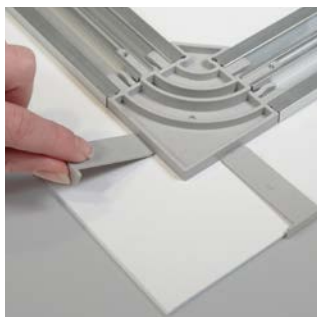

costruire la cornice, applicare il biadesivo, posizionare la cornice sul muro grazie al sistema di alette laterali per il montaggio, staccare tali alette e attaccare il pannello alla parete.

rahmen zusammenbauen, doppel-klebeband aufbringen, rahmen mittels montagehilfen positionieren, montagehilfen abreißen, paneel aufhängen

assemble the frame, put on the double sided adhesive tape, position the frame with the positioning straps, tear away straps, wall mount the panel

optional

l'angolo della struttura può anche essere avvitato al pannello.

optional kann der eckverbinder auch direkt mit paneel verschraubt werden

you have the option of also screw the edge connector directly to the panel

fissaggio a parete con livellatura: corregge dislivelli fino a 10mm dopo il montaggio

wandbefestigung mit nivellierung: gleicht bis zu 10mm nach montage aus

wall hook with levelling: evens up to 10mm after wall mount

- ✓ per il fissaggio di pannelli sottili e flessibili
- ✓ *befestigung und versteifung dünner, flexibler paneele*
- ✓ *mounting and strengthening of thin, flexible panels*
- ✓ pratico sistema di montaggio
- ✓ *praktische montage-hilfe*
- ✓ *convenient positioning straps*
- ✓ sistema di livellatura regolabile
- ✓ *regulierbare horizontale nivellierung*
- ✓ *adjustable horizontal leveling*