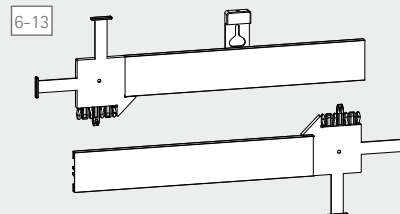

wandbefestigung mit nivellierung: gleicht bis zu 10mm nach montage aus

wall hook with levelling: evens up to 10mm after wall mount

- ✓ per il fissaggio di pannelli sottili e flessibili
- ✓ *befestigung und versteifung dünner, flexibler paneele*
- ✓ *mounting and strengthening of thin, flexible panels*
- ✓ pratico sistema di montaggio
- ✓ *praktische montage-hilfe*
- ✓ *convenient positioning straps*
- ✓ sistema di livellatura regolabile
- ✓ *regulierbare horizontale nivellierung*
- ✓ *adjustable horizontal leveling*

agganci a parete a prova di furto non livellabili in altezza, materiale plastico

wandhaken mit diebstahlsicherung, nicht höhen-nivellierbar, kunststoff

wall hook with theft protection, without leveling, synthetic

14 cacciavite da ordinare a parte *inbus-schlüssel bitte extra bestellen*
order the required key separately

backframe modular

6	FBAFSA3	set for 297mm, 1set
7	FBAFLA3	set for 420mm, 1set
8	FBAF500	set for 500mm, 1set
9	FBAFSA1	set for 594mm, 1set
10	FBAF700	set for 700mm, 1set
11	FBAFLA1	set for 841mm, 1set
12	FBAF1000	set for 1000mm, 1set
13	FBAF1400	set for 1400mm, 1set
14	ACHI20	allen key, 1pc
15	FBAFSH	wall lock, 2pcs

information

included

2x

2x

6-13

2 profili in alluminio anodizzato color argento, 2 angolari in materiale plastico, quantità necessaria per livellatura a parete

2 silber eloxierte aluminiumprofile, 2 kunststoff eckverbinder, entsprechende nivellierungs-wandhaken