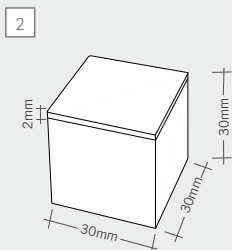

DE einfach und elegant. cubix das ist modernes design in würfelform: der extra flache kopf passt sich perfekt an jedes paneel an. der hochwertige metalldruckguss in gebürsteter edelstahl optik sieht nicht nur gut aus, er ist auch langlebig und robust. das praktische stecksystem mit manipulationsschutz verfügt über eine zusätzliche sicherung, die den kopf auch bei loser madenschraube in der wandhülse hält. mit cubix treffen sie eine stilsichere wahl für das elegante ambiente!

information

20mm distanza da parete
20mm wandabstand
20mm wall distance

30mm distanza da parete
30mm wandabstand
30mm wall distance

materiale: metallo pressofuso
superficie impreziosita dall'effetto di acciaio spazzolato