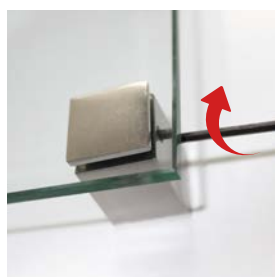

fissare il distanziale alla parete
wandhülse wandmontieren
mount the spacer to the wall

posizionare il pannello, inserire la testina nel foro e attraverso il pannello
paneel auflegen und kopf durch das paneel in den halter stecken

put on the panel and plug the head through the panel into the fastener

mit seitlicher madenschraube im halter gegen manipulation sichern

completare il fissaggio tramite la brugola laterale di sicurezza

fix the head in the fastener with the grub screw

advantages

testina super sottile
extra flacher kopf
extra slim head

sistema antifurto
manipulationsschutz
anti-theft system

chiusura di sicurezza
fallsicherung für den kopf
fall arrester for head

montaggio veloce grazie alla brugola premontata
schnelle montage durch vormontierte madenschrauben
fast mounting thanks to pre-assembled grub screws