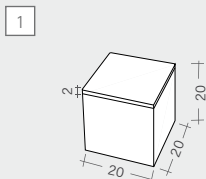

information