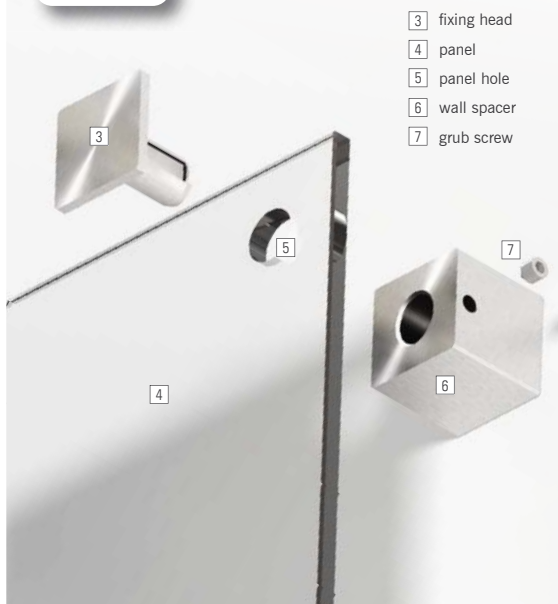

NEW PRODUCT

IT semplice e elegante! cubix propone un design moderno ed elegante al cubo! il distanziatore è realizzato in metallo pressofuso di alta qualità con effetto di acciaio spazzolato. cubix convince grazie alla testina super sottile e al sistema antifurto realizzato tramite una brugola che garantisce la chiusura di sicurezza. cubix è realizzato in materiale resistente agli agenti atmosferici e quindi è perfetto sia per l'uso interno che esterno.

DE einfach und elegant. cubix das ist modernes design in würfelform: der extra flache kopf passt sich perfekt an jedes paneel an. der hochwertige metalldruckguss in gebürsteter edelstahl optik sieht nicht nur gut aus, er ist auch langlebig und robust. das praktische stecksystem mit manipulationsschutz verfügt über eine zusätzliche sicherung, die den kopf auch bei loser madenschraube in der wandhülse hält. mit cubix treffen sie eine stilsichere wahl für das elegante ambiente!

EN simple and elegant! cubix represents modern design in a special form: the extra flat head matches perfectly with every kind of panels. the high-grade metal die-cast in brushed steel look is not only longliving and robust but also really good-looking. the convenient and tamper-proof plug-interlock system has a extra covering that will prevent the head from falling down even with a loose grub screw. choose cubix you show a sense of taste for the elegant ambience!