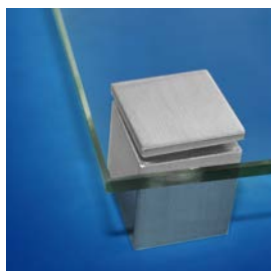

cubix

MADE IN EU design by KD

NEW PRODUCT

IT semplice e elegante! cubix propone un design moderno ed elegante al cubo! il distanziatore è realizzato in metallo pressofuso di alta qualità con effetto di acciaio spazzolato. cubix convince grazie alla testina super sottile e al sistema antifurto realizzato tramite una brugola che garantisce la chiusura di sicurezza. cubix è realizzato in materiale resistente agli agenti atmosferici e quindi è perfetto sia per l'uso interno che esterno.

DE einfach und elegant. cubix das ist modernes design in würfelform: der extra flache kopf passt sich perfekt an jedes paneel an. der hochwertige metalldruckguss in gebürsteter edelstahl optik sieht nicht nur gut aus, er ist auch langlebig und robust. das praktische stecksystem mit manipulationsschutz verfügt über eine zusätzliche sicherung, die den kopf auch bei loser madenschraube in der wandhülse hält. mit cubix treffen sie eine stilsichere wahl für das elegante ambiente!

EN simple and elegant! cubix represents modern design in a special form: the extra flat head matches perfectly with every kind of panels. the high-grade metal die-cast in brushed steel look is not only longliving and robust but also really good-looking. the convenient and tamper-proof plug-interlock system has a extra covering that will prevent the head from falling down even with a loose grub screw. choose cubix you show a sense of taste for the elegant ambience!

information

20mm distanza da parete
20mm wandabstand
20mm wall distance

30mm distanza da parete
30mm wandabstand
30mm wall distance

materiale: metallo pressofuso
superficie impreziosita dall'effetto di acciaio spazzolato