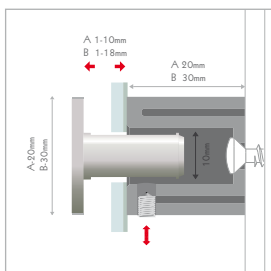

cubix

MADE IN EU design by KD