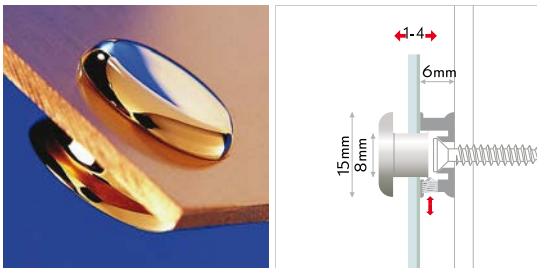

mini patented

MADE IN EU design by KD