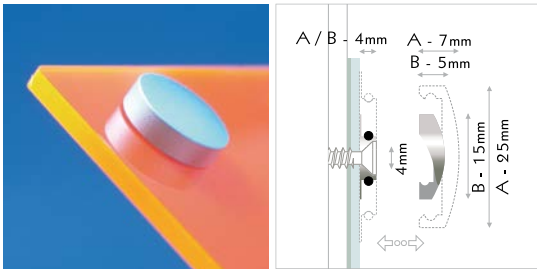

micro

MADE IN EU design by KD

IT elegante coprivite a pressione. per il montaggio veloce e diretto a parete. fissaggio: sistema a vite a pressione, montaggio frontale, per luoghi poco accessibili. materiale: ottone, coprivite con cromatura.

DE edle dekokappe zum aufklicken. für schnelle und direkte wandmontage. befestigung: frontales schraub-klicksystem, für unzugängliche orte. material: messing, kappe veredelt.

EN noble deco head to click on. for quick and direct wall mounting. mounting: frontal screw-clicksystem, for hard accessible places, material: brass, head plated.

combinations

	1box	pz/st/pc
cromo | chrom | chrome		
FMI1500CM	Ø15mm, 40pcs	
FMI2500CM	Ø25mm, 40pcs	
argento | silber | silver		
FMI1500AR	Ø15mm, 40pcs	
FMI2500AR	Ø25mm, 40pcs	
oro | gold | gold		
FMI1500GD	Ø15mm, 40pcs	
FMI2500GD	Ø25mm, 40pcs