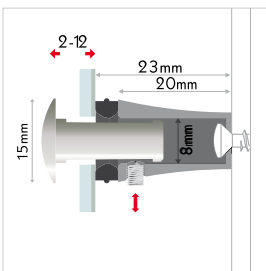

rapid

patented

MADE IN EU design by KD

IT rivoluzionario sistema di fissaggio con chiusura di sicurezza. solo pochi giri saranno sufficienti per allargare la testina ed assicurare la targa sul distanziale. completo di rondelle „cuscinetto“ elastiche. materiale: zamac in diverse finiture.

DE revolutionäres steck-klemmsystem mit manipulationschutz. dank speziellen designs genügen wenige umdrehungen der madenschraube, der halter wird in der hülse aufgespreizt und gesichert. elastische beilagscheiben für satte auflage. veredelter metalledruckguss.

EN revolutionary tamperproof plug interlock system. just few turns of the allen screw will spread the head pin, fastening the panel to the standoff. elastic washers for a tighter fit. material: plated die-cast metal.