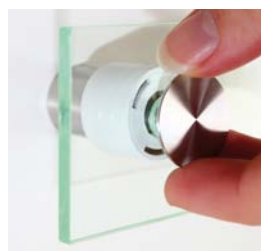

fisso shot

patented

MADE IN EU design by KD

NEW
PRODUCT

IT montaggio più veloce della luce! l'elegante distanziatore in acciaio inossidabile a pressione è adatto ad un fissaggio estremamente rapido del pannello. far passare la testa del distanziatore attraverso il foro del pannello e premere fino a che non si sente il click. fisso shot è l'ideale per l'applicazione di pannelli lisci. il sistema innovativo garantisce una sostituzione immediata del pannello, senza l'utilizzo di strumenti: il distanziatore si apre facilmente, sempre con una leggera pressione. fisso shot è ideale per utilizzare pannelli di grandi o piccole dimensioni che necessitano di essere cambiati spesso.

EN mount it quick as a shot! elegant spacer with push system for extremely quick fixing of panels. wall mount the stainless steel spacer, put the head through the panel and click in place by simply pushing the head. with fisso shot you can stagelessly fix panels with different thicknesses. the innovative systems allows the exchange of panels without any tools: the clever spacers simply opens by pushing the head. fisso shot is perfect for applications that need to exchange panels of small and bigger sizes frequently.

fisso shot

acciaio | stahl | steel
FST2332IX

20pcs

1box

pz/st/pc

fissare a parete i distanziali
distanzhalter wandmontieren
wall mount the spacer

appoggiare il pannello
paneel auflegen
put on the panel

inserire la testa del distanziale
nel foro del pannello
kopf durch das paneel in den
distanzhalter stecken