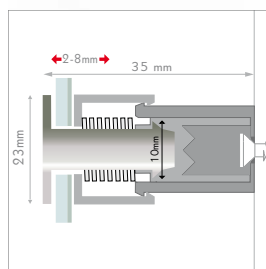

fisso shot

patented

MADE IN EU design by KD

NEW
PRODUCT

IT montaggio più veloce della luce! l'elegante distanziatore in acciaio inossidabile a pressione è adatto ad un fissaggio estremamente rapido del pannello. far passare la testa del distanziatore attraverso il foro del pannello e premere fino a che non si sente il click. fisso shot è l'ideale per l'applicazione di pannelli lisci. il sistema innovativo garantisce una sostituzione immediata del pannello, senza l'utilizzo di strumenti: il distanziatore si apre facilmente, sempre con una leggera pressione. fisso shot è ideale per utilizzare pannelli di grandi o piccole dimensioni che necessitano di essere cambiati spesso.

DE montage schnell wie ein schuss! eleganter distanzhalter mit pushsystem für extrem schnelles einspannen von paneelen. distanzhalter aus edelstahl wandmontieren, kopfstück durch das paneel schieben und per knopfdruck einklicken. mit fisso shot spannen sie stufenlos platten verschiedener stärke ein. das innovative system ermöglicht paneelaustausch ohne werkzeug: der clevere distanzhalter öffnet sich einfach wieder per knopfdruck. fisso shot ist ideal für anwendungen mit häufigem wechsel kleiner wie großer paneele.

information

- acciaio inossidabile con rivestimento in materiale sintetico di colore bianco
material: edelstahl mit weißer kunststoffhülse
material: stainless steel with white jacket in synthetics
- diametro testa del distanziale 23mm, distanza pannello dalla parete 32mm
durchmesser kopf 23mm, wandabstand paneel 32mm
diameter head 23mm, wall distance panel 32mm
- per pannelli di spessore compreso tra 2-8mm
für paneelstärken von 2-8mm
for panels with thickness 2-8mm
- peso supportato: 5kg
traglast: 5kg
max. load: 5kg