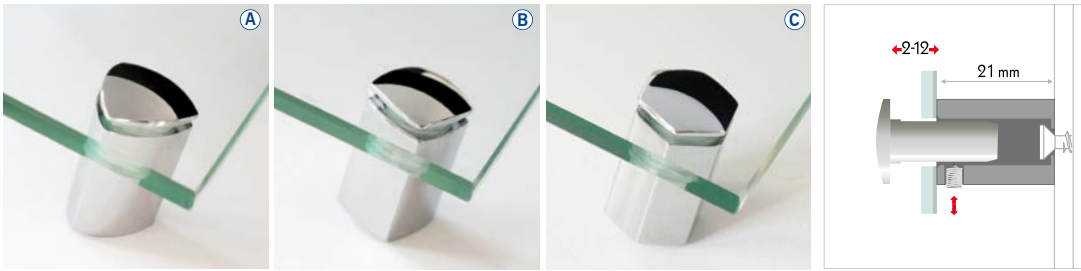

three | four | six

MADE IN EU design by KD

IT fissa three, fissa four o fissa six vi offrono un design stravagante e particolare: in metallo pregiato e disponibili nei colori più attuali, sono i veri e propri gioielli della linea fissa. fissaggio con grano laterale a prova di manomissione.

DE extravagant und ganz besonderes design bieten fissa three, fissa four oder fissa six: aus hochwertigem metalldruck guss und in topaktuellen farben sind sie die schmuckstücke der fissa linie. stecksystem mit manipulationsschutz und fallsicherung.

EN fancy and a very special design you find with fissa three, fissa four and fissa six: made of high-grade die cast metal and in up-to-date finishes these fixings are the real gems of the fissa line. tamper-proof plug-system with fall arrester.