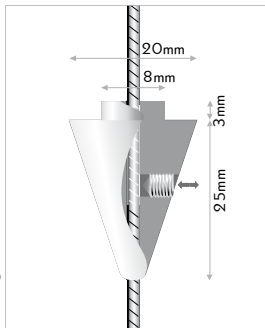

pyramid

MADE IN EU design by KD