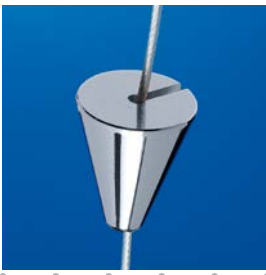

pyramid

MADE IN EU design by KD